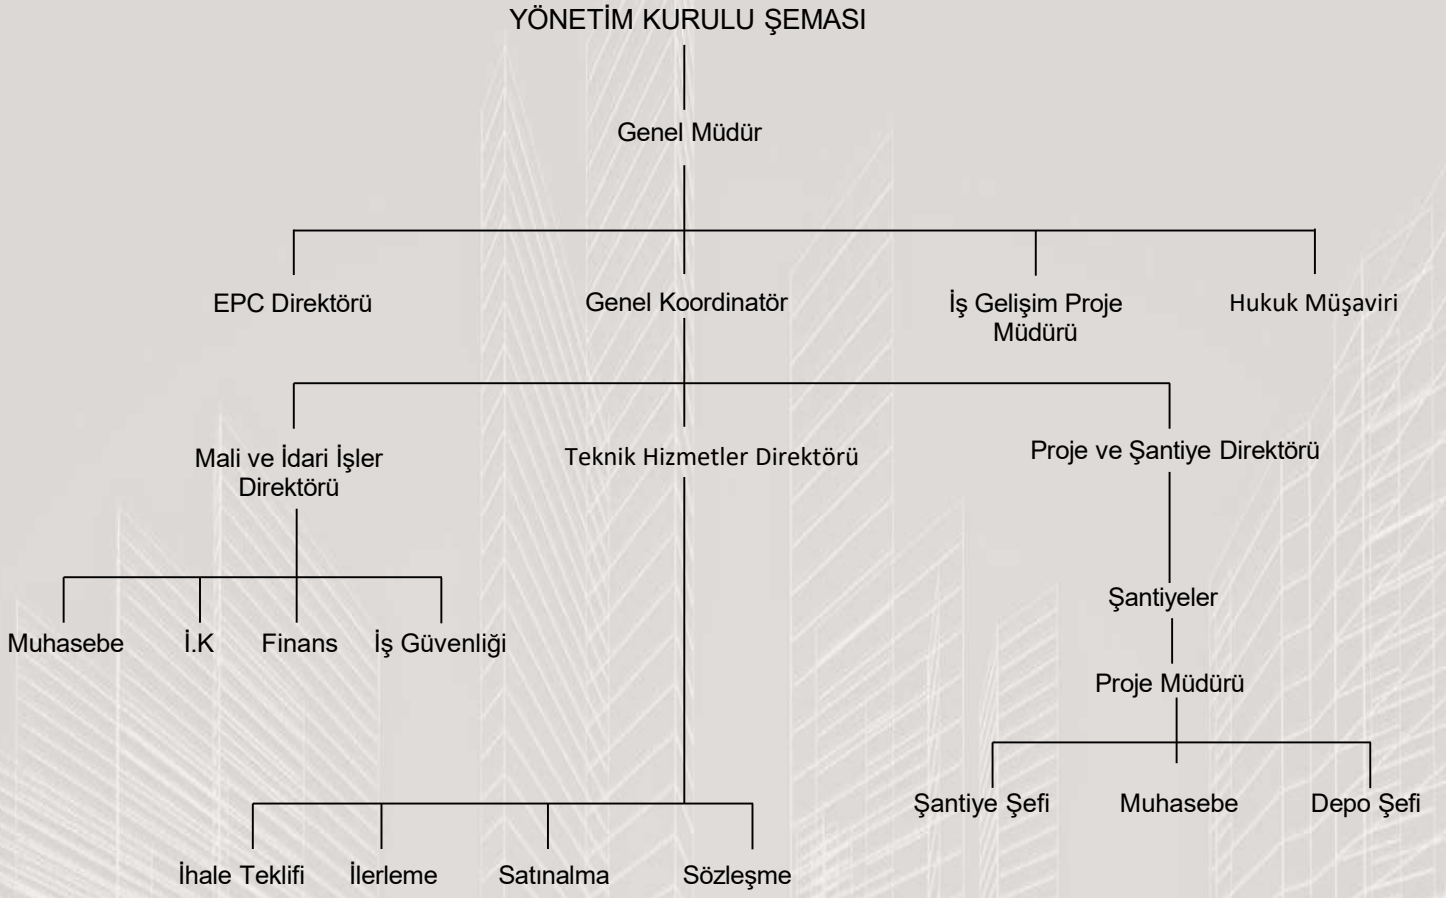

Sivas Revag Otel

Dursunbey Atıksu Arıtma Tesisleri